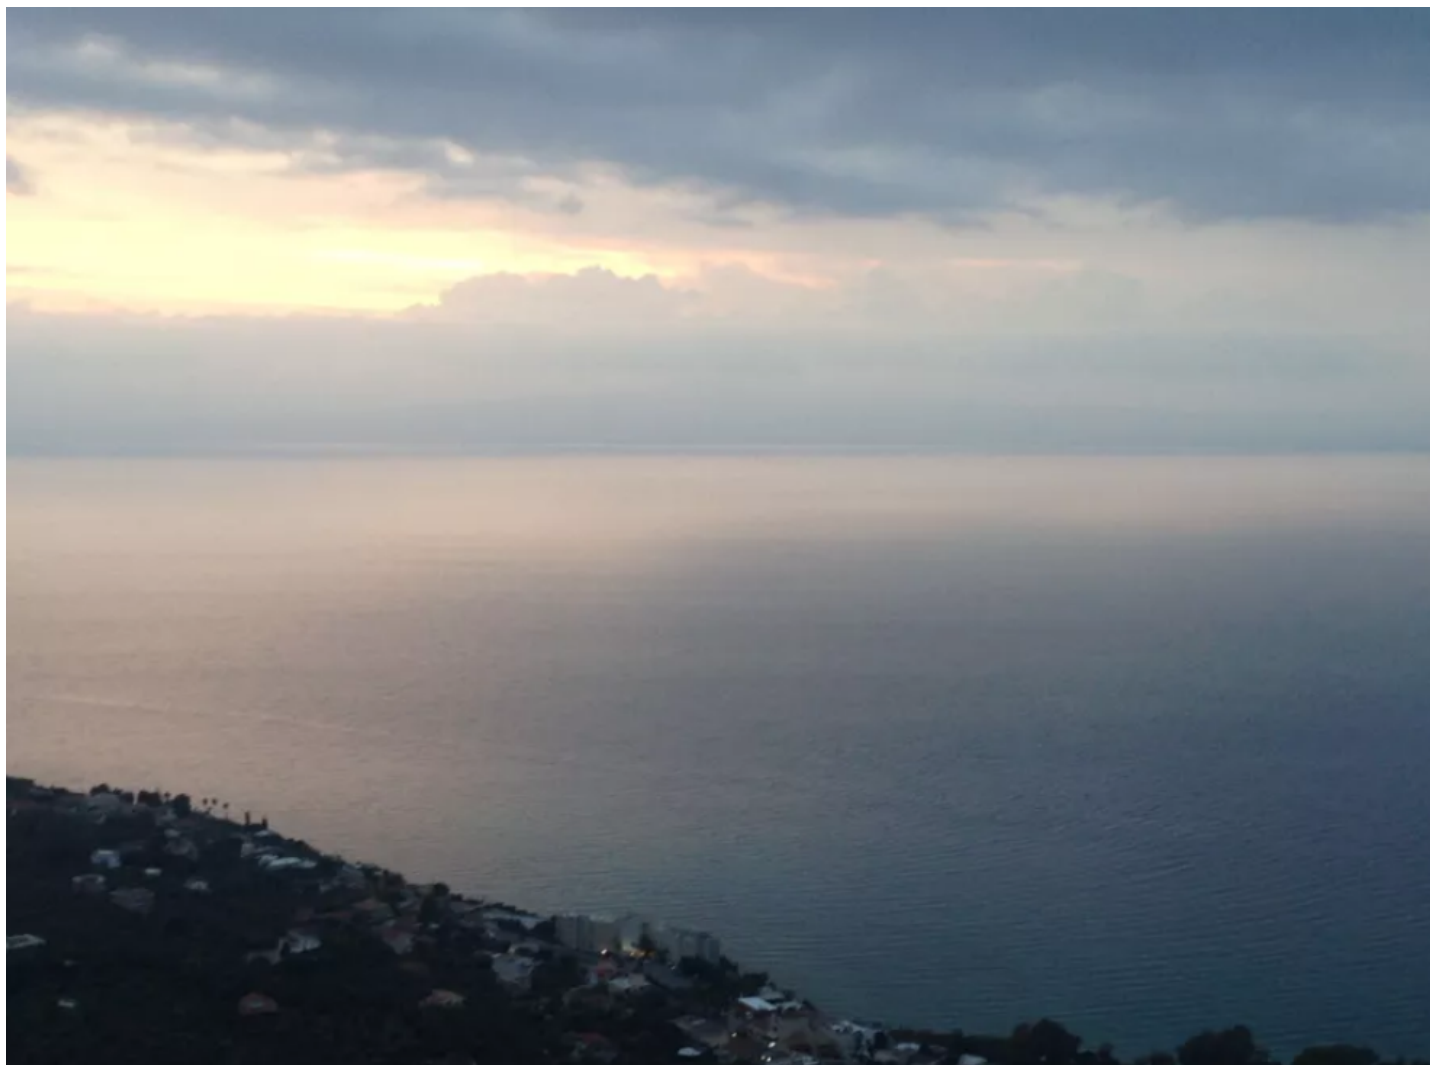

# Οικόπεδο 360 τ.μ. προς πώληση

**Διεύθυνση:** Βέργα

**Περιγραφή:** Οικόπεδο 360 τ.μ οικοδομήσιμο στην Βέργα αμφιθεατρικό με απεριόριστη θέα όλο τον Μεσσηνιακό Κόλπο και την πόλη της Καλαμάτας.

**Username:** Διονύσης Μπιρμπίλης, [info@birbilis.gr](mailto:info@birbilis.gr)