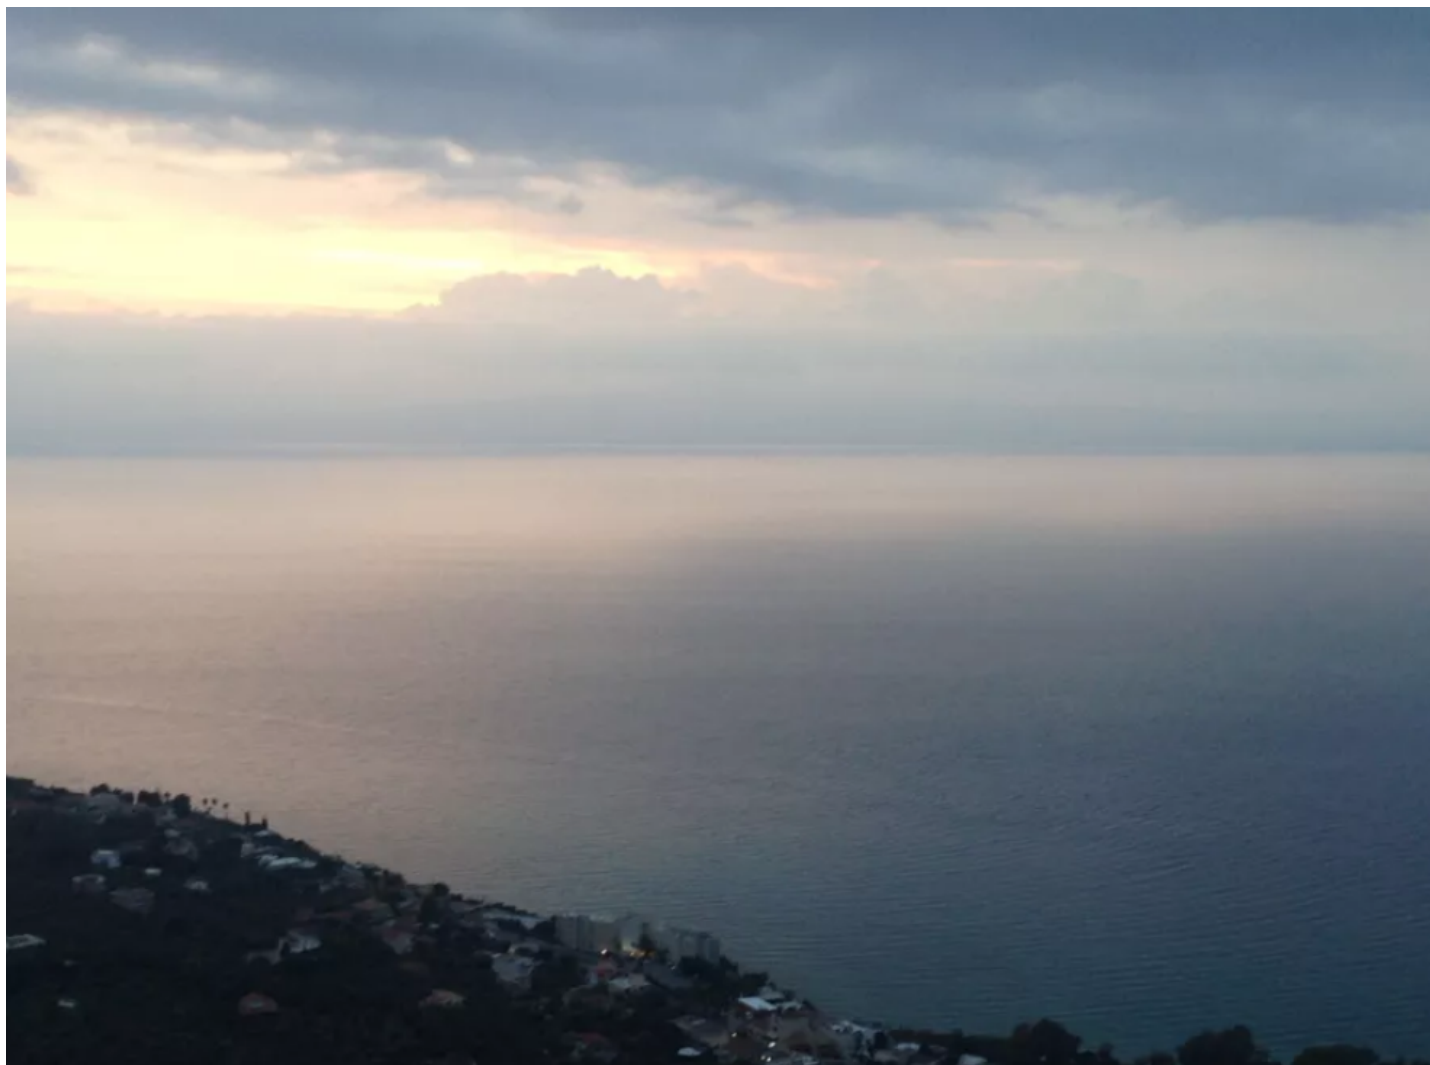

Οικόπεδο 360 τ.μ. προς πώληση

Διεύθυνση: Βέργα

Περιγραφή: Οικόπεδο 360 τ.μ οικοδομήσιμο στην Βέργα αμφιθεατρικό με απεριόριστη θέα όλο τον Μεσσηνιακό Κόλπο και την πόλη της Καλαμάτας.

Username: Διονύσης Μπιρμπίλης, info@birbilis.gr